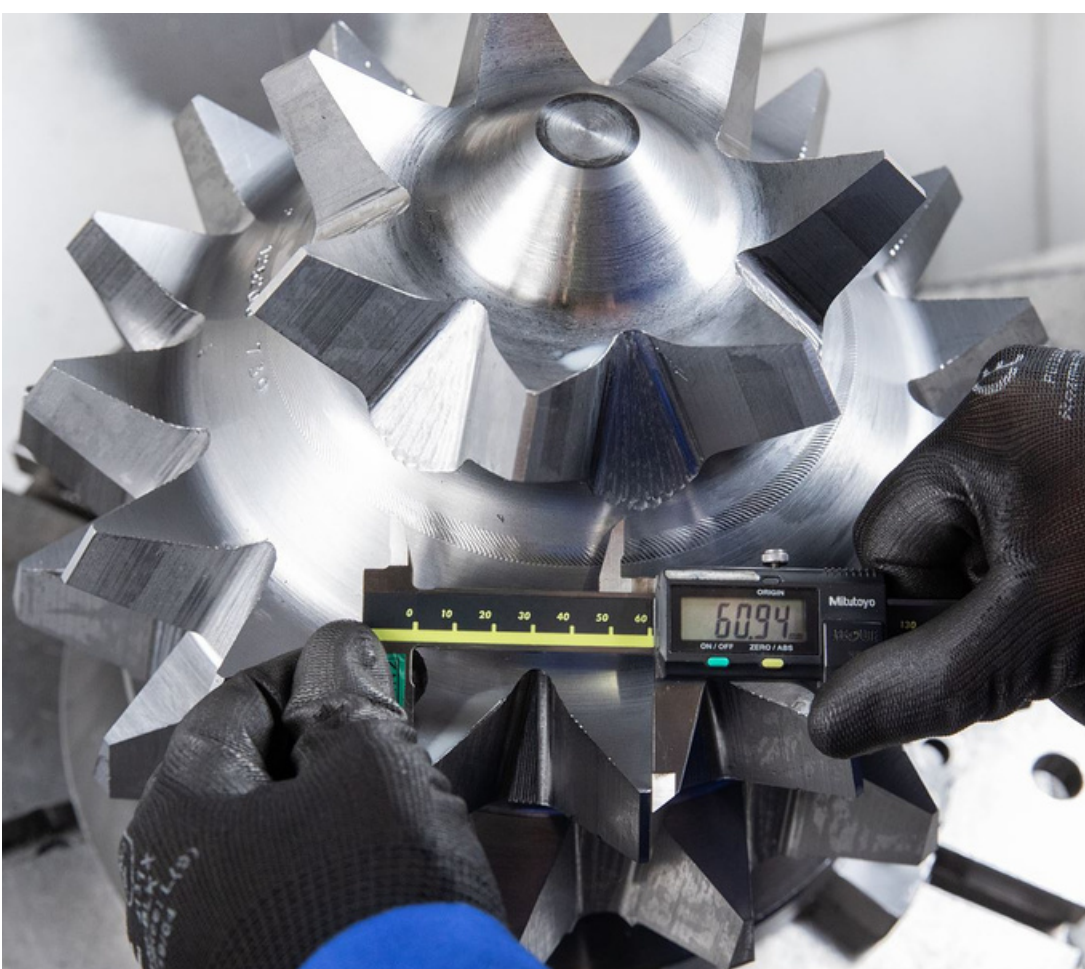

GLINIK
DRILLING TOOLS

DOŁĄCZ DO NASZEGO ZESPOŁU W GORLICACH!

FIRMA NARZĘDZIA
I URZĄDZENIA WIERTNICZE
"GLINIK"

PRODUCENT NARZĘDZI
WIERTNICZYCH POSZUKUJE:

- **SPAWACZ**
- **PRACOWNIK MONTAŻU**
- **OPERATOR ROBOTA
SPAWALNICZEGO**